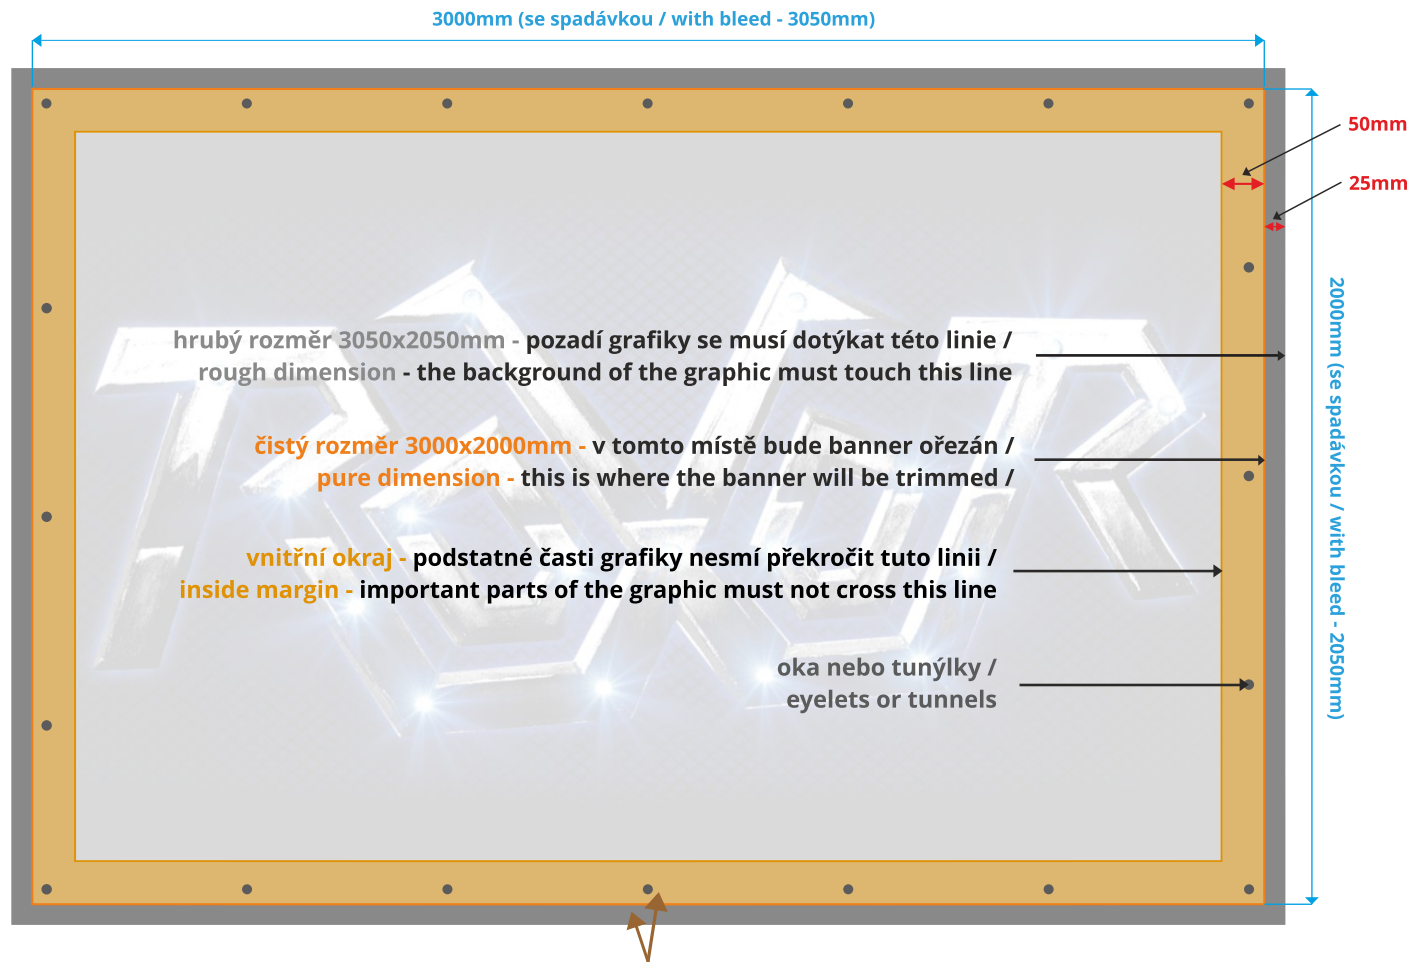

SEKCE:	VELKOPLOŠNÝ TISK		SECTION:	LARGE FORMAT PRINT
STRANA:	1/1		SITE:	1/1
POPIS:	ŠABLONA PRO PLACHTU rozměr 3x2m		DESCRIPTION:	TEMPLATE FOR BANNER size 3x2m

■ +25mm spadávka

■ +25mm bleed

nekládejte text ani žádnou důležitou grafiku do těchto 2 prostorů! / no text and important graphic elements in this area!