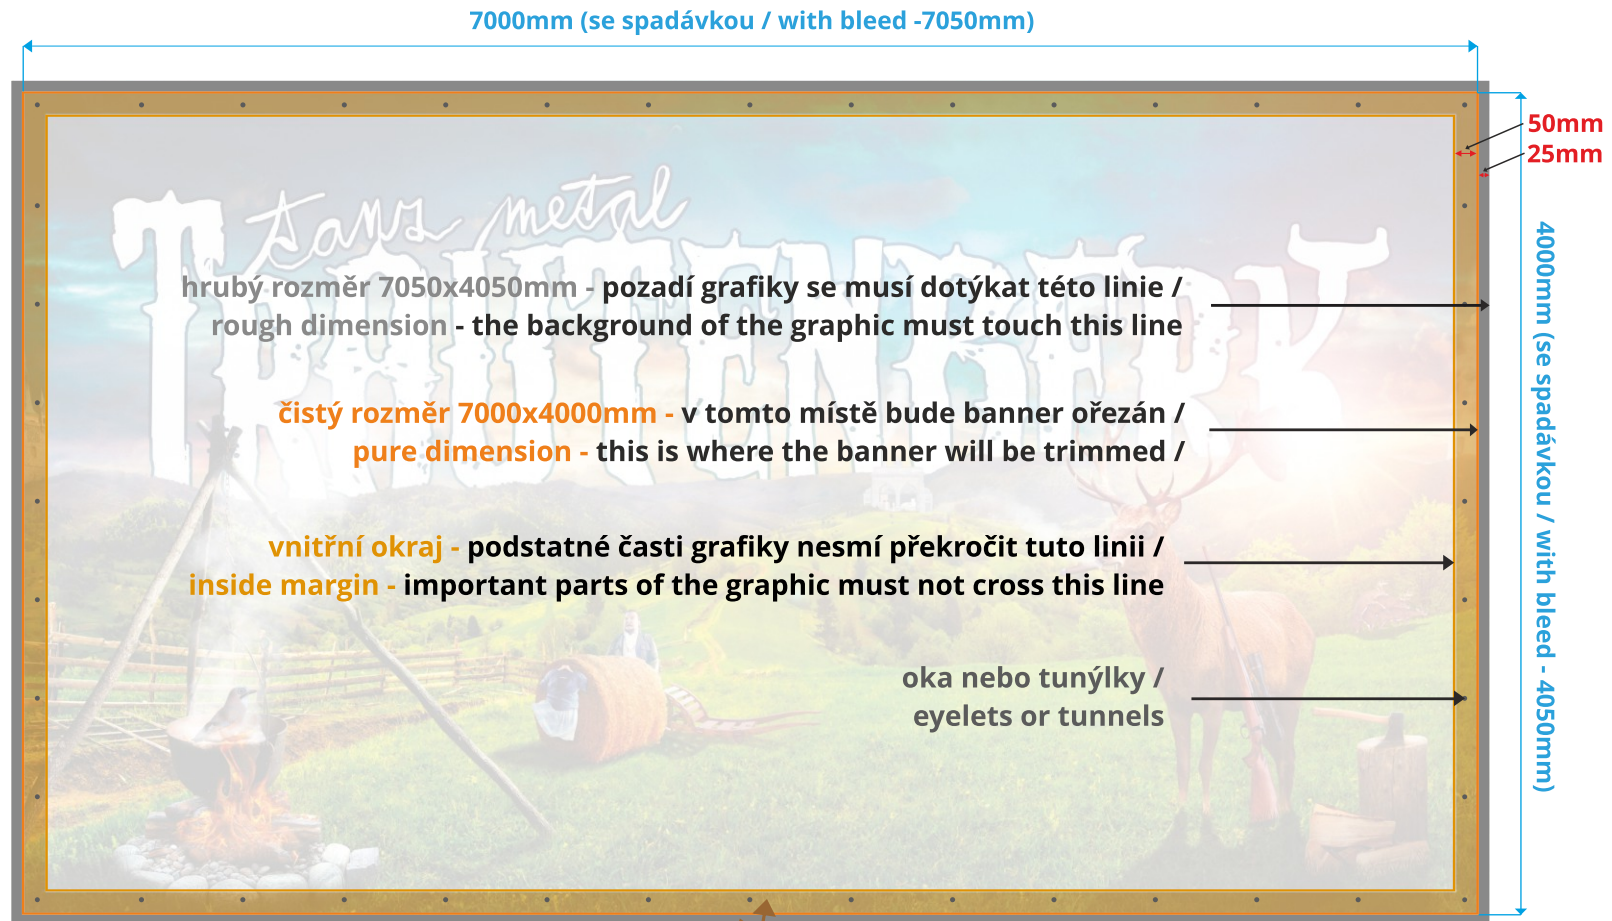

SEKCE:	<b>VELKOPLOŠNÝ TISK</b>		SECTION:	<b>LARGE FORMAT PRINT</b>
STRANA:	<b>1/1</b>		SITE:	<b>1/1</b>
POPIS:	<b>ŠABLONA PRO PLACHTU rozměr 7x4m</b>		DESCRIPTION:	<b>TEMPLATE FOR BANNER size 7x4m</b>

■ +25mm spadávka

■ +25mm bleed

nekládejte text ani žádnou důležitou grafiku do těchto 2 prostorů! / no text and important graphic elements in this area!