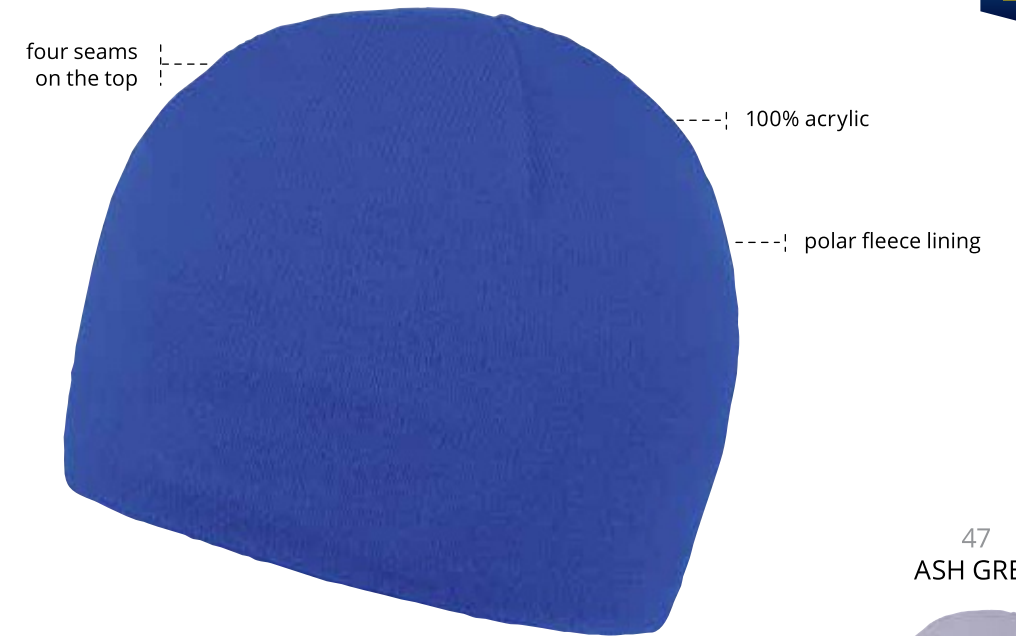

3059

PRESTIGE

100% acrylic

one layer knit

POLYCOLON inside lining

3080

PURE BEANIE

47
ASH GREY