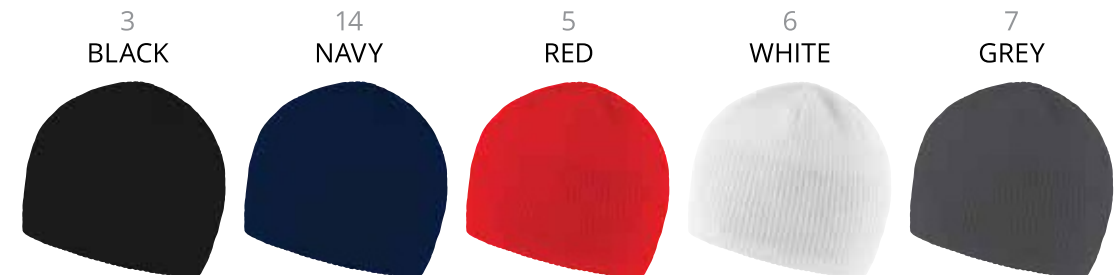

3059

PRESTIGE

100% acrylic

one layer knit

POLYCOLON inside lining

3080

PURE BEANIE

47
ASH GREY